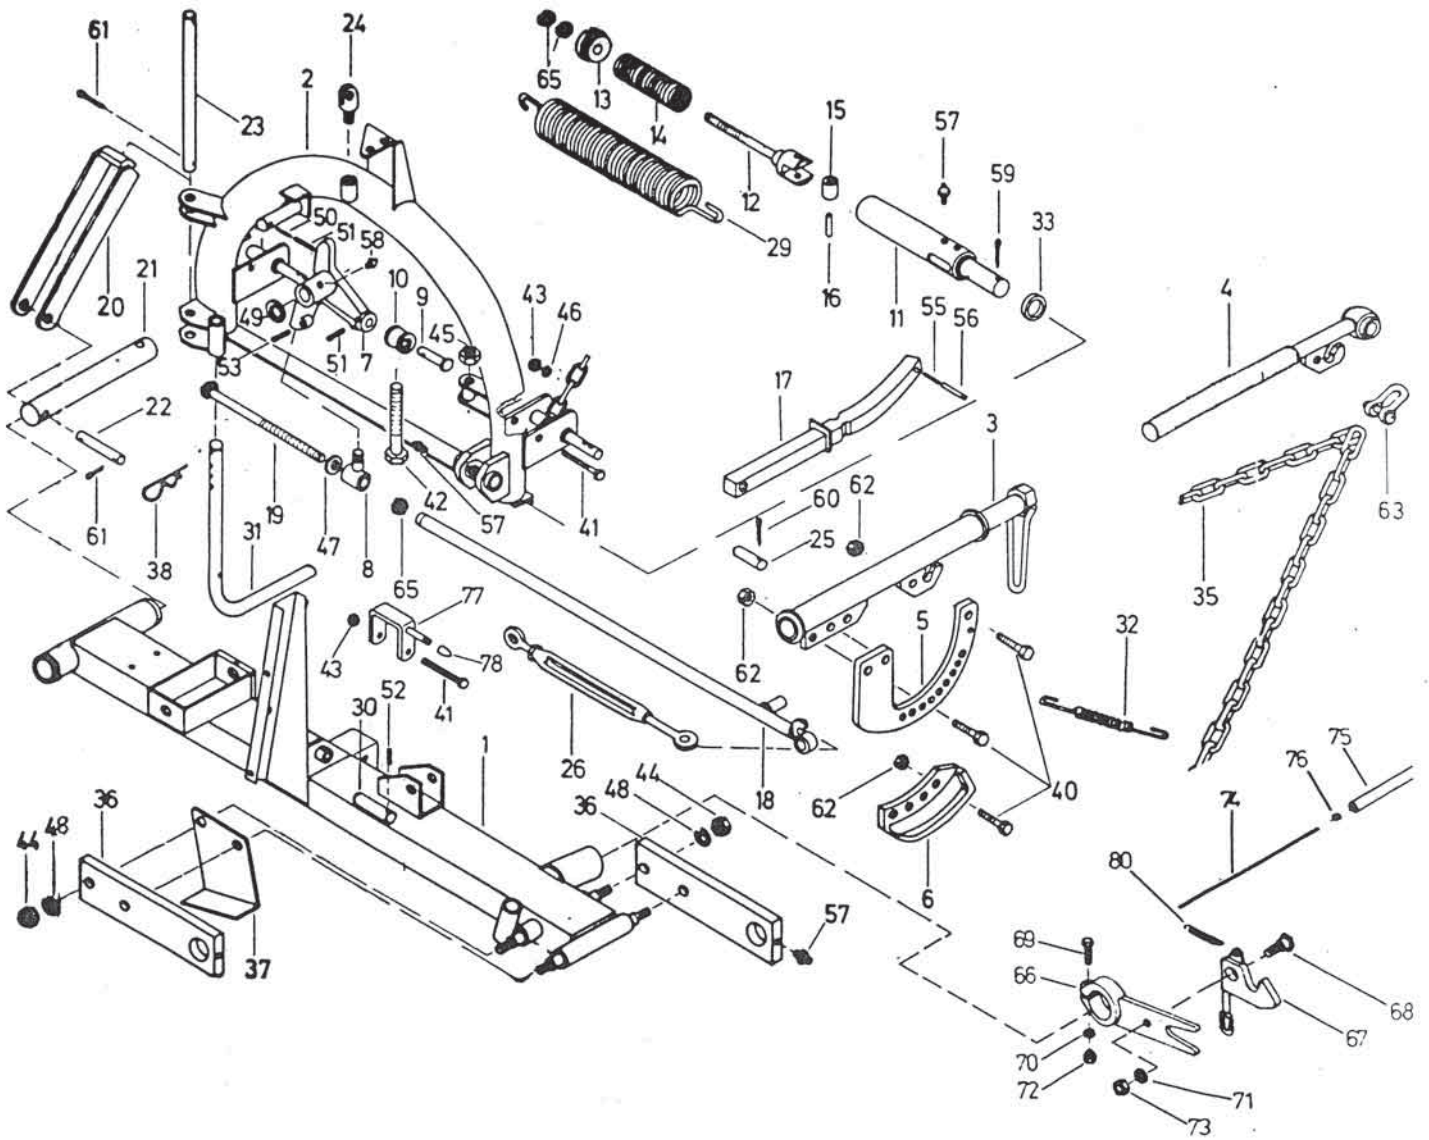

Slika A

Slika A