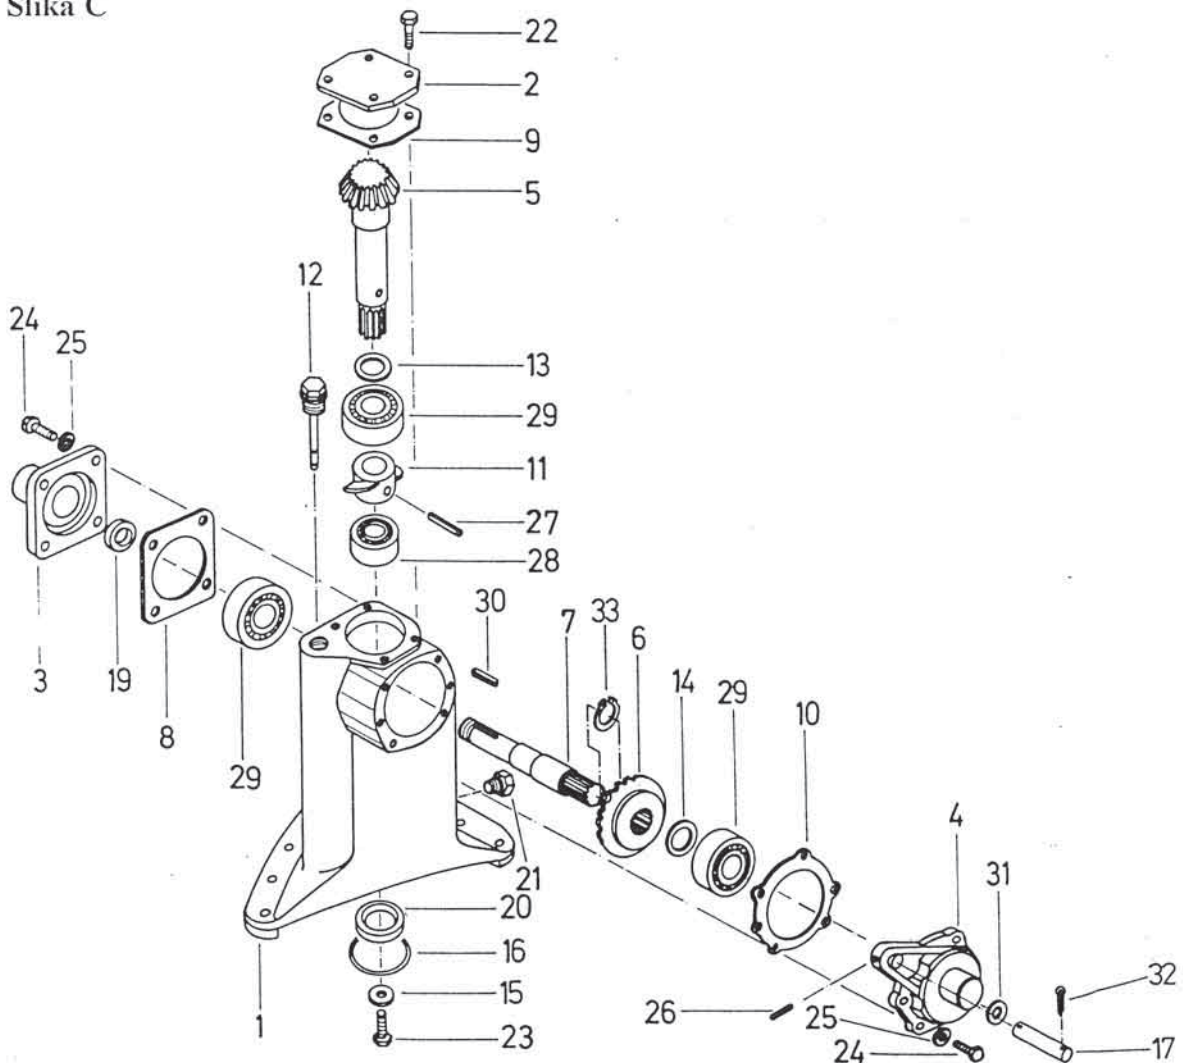

Številka na sliki Broj na slici	Kataloška številka Kataloški broj	Naziv dela	Naziv rada	Količina Komada
1	152150416-520.02.001.1	Ohišje gonila	Kučište pokretača	1
2	152150601-520.02.002.0	Pokrov ohišja	Poklopac kučišta	1
3	152150905-520.02.004.0	Pokrov ohišja	Poklopac kučišta	1
4	152223614-520.02.005.1	Pokrov ohišja	Poklopac kučišta	1
5	152151101-520.02.007.0	Zobnik Z=16	Zupčanik Z=16	1
6	152151209-520.02.008.0	Zobnik Z=24	Zupčanik Z=24	1
7	152151405-520.02.009.0	Gred	Vratilo	1
8	152151502-520.02.010.0	Tesnilo	Zaptivka	1
9	152151600-520.02.011.0	Tesnilo	Zaptivka	1
10	152151708-520.02.012.0	Tesnilo	Zaptivka	1
11	152151806-520.02.013.0	Obroč mešalni	Prsten za mešanje	1
12	152151904-520.02.014.0	Vijak kontrolni	Kontrolni vijak	1
13	151019908-TN01	Podložka distančna	Distanciona podložka	1
14	151752106-150.08.006.0	Podložka distančna	Distanciona podložka	1
15	152150102-TN 01	Podložka	Podložka	1
16	151392709-455.04.039.0	Obroč zaščitni	Zaštitni prsten	1
17	152223702-520.02.006.0	Sornik	Svornjak	1
19	159194506	Obroč tesnilni 35x47x7	Zaptivni prsten 35x47x7	1
20	150158206	Obroč tesnilni 42x62x8	Zaptivni prsten 42x62x8	1
21	150026108	Vijak zapirni M18x1,5 5.6	Zatvorni vijak M18x1,5 5.6	1
22	000208509	Vijak M8x15 8.8	Vijak M8x15 8.8	4
23	150158509	Vijak M10x25 levi 8.8	Vijak M10x25 levi 8.8	1
24	000210701	Vijak M10x30 8.8	Vijak M10x30 8.8	10
25	000230002	Podložka A10	Podložka A10	1
26	000233606	Zatič prožni 6x45	Opružna čivija 6x45	1
27	000233704	Zatič prožni 6x50	Opružna čivija 6x50	1
28	000243105	Ležaj 6206 2 RS	Ležaj 6206	1
29	000251907	Ležaj 6307	Ležaj 6307	1
30	000230805	Moznik A8x7x50	Klin A8x7x50	3
31	000225009	Podložka A20	Podložka A20	1
32	000239806	Razcepka 5x28	Rascepka 5x28	1
33	150127801	Vskočnik Z 38	Uskočnik 38 vanjski	1