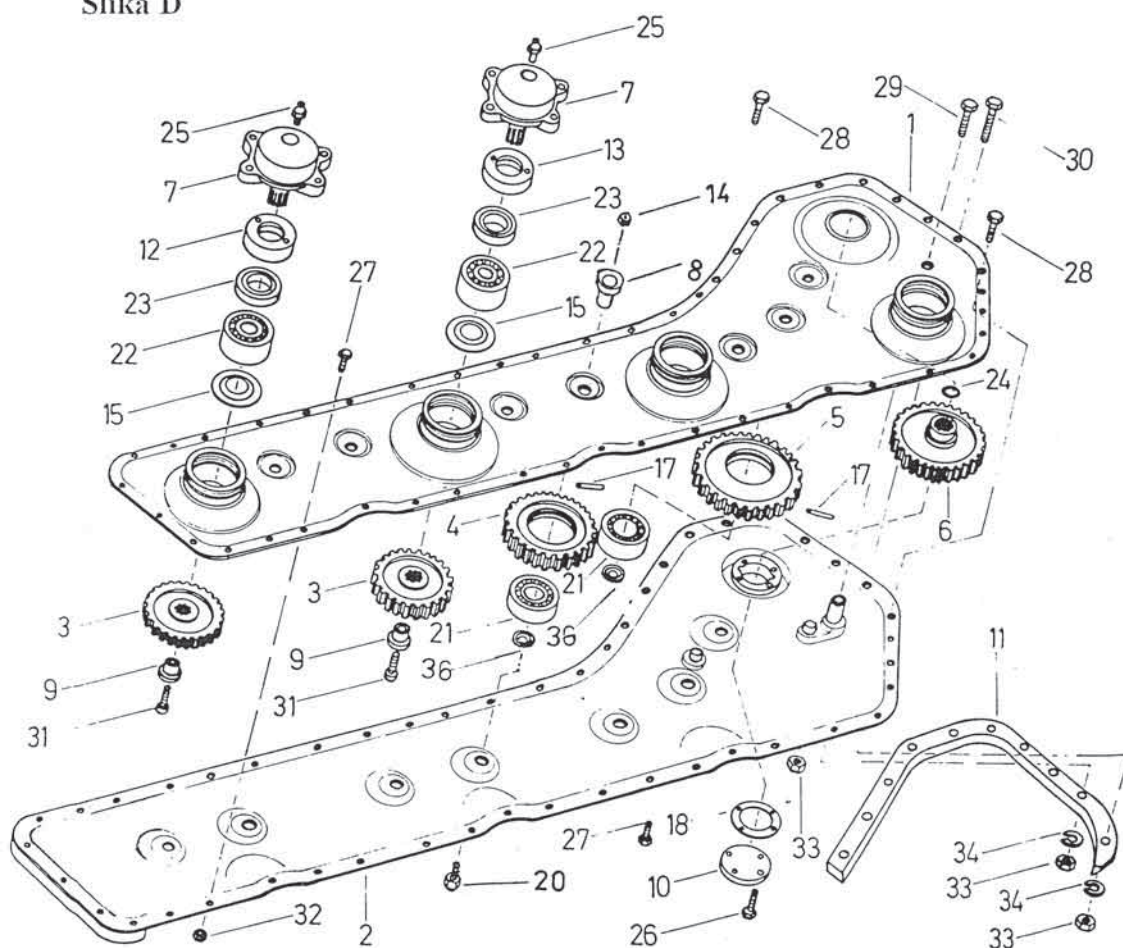

Opomba: 153 171007 GREBEN KOSILNI lpl

Slika D