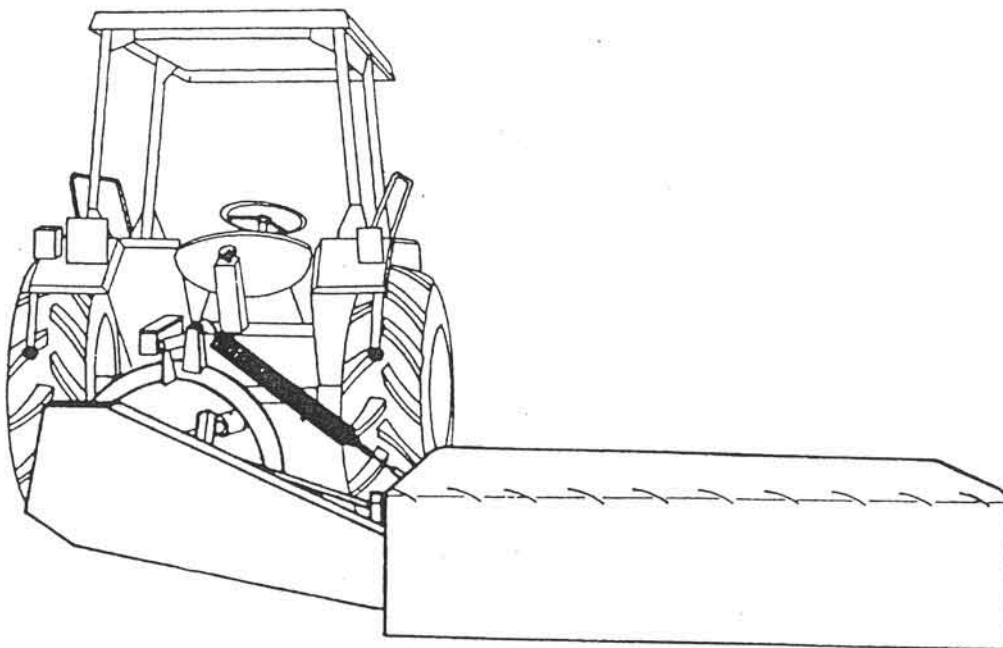

# ROTO 170D

diskasti rotacijski  
kosilnik

diskasta rotaciona  
kosilica

Velja od tov.štev. dalje:  
Važi od tov.broja dalje:  
ROTO 170 D= 241-440