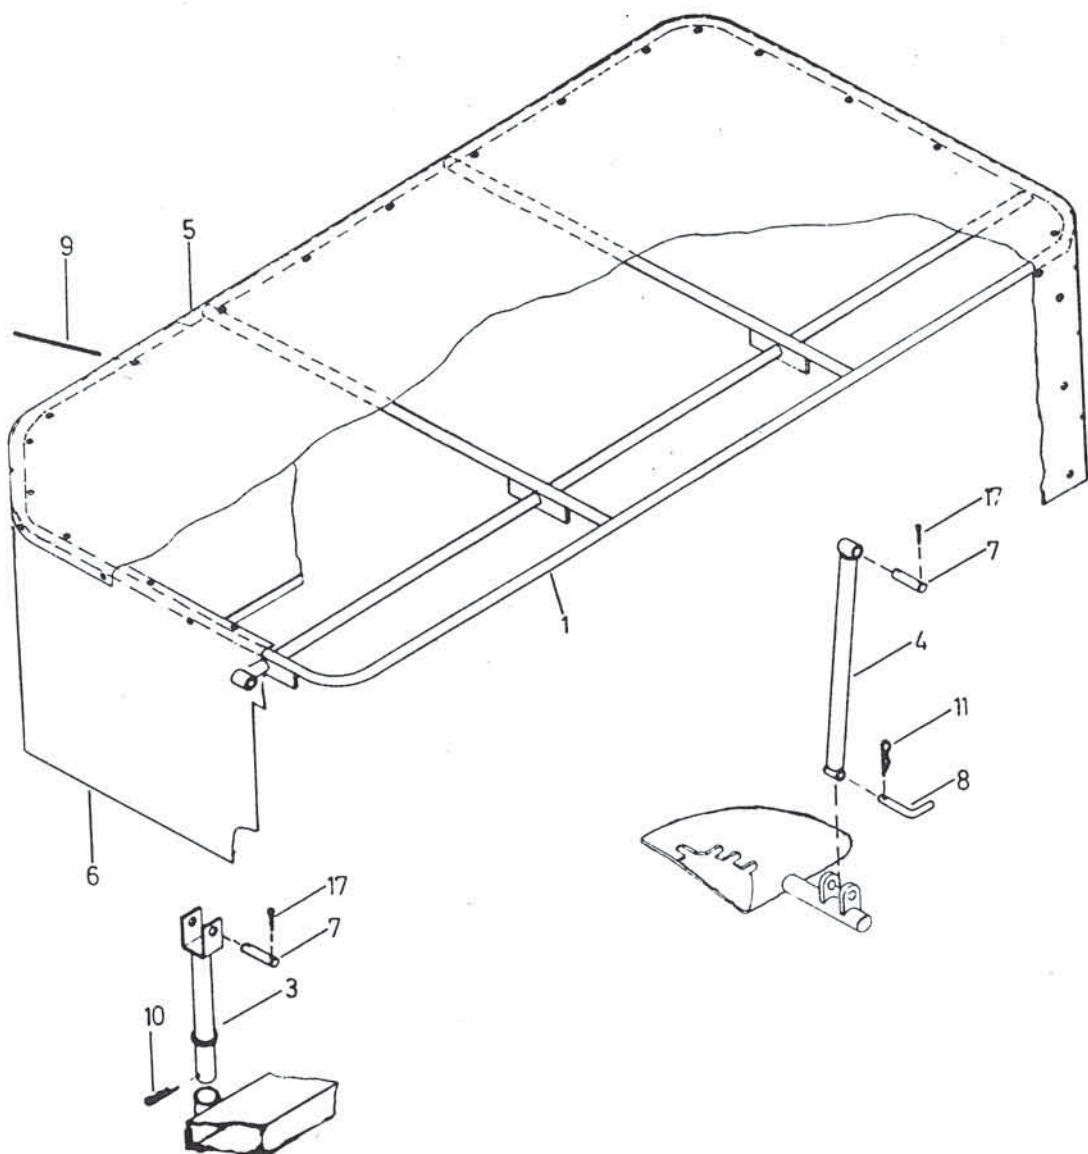

Številka na sliki Broj na slici	Kataloška številka Kataloški broj	Naziv dela	Naziv rada	Količina Komada
1	153147909-535.06.001.0	Okvir var.	Ram zav.	1
3	153148301-535.06.006.0	Sornik var.	Svornjak zav.	1
4	152164703-520.06.012.0	Podpora	Potporanj	1
5	152165604-520.06.022.0	Zavesa 1	Zavesa 1	1
6	152165702-520.06.023.0	Zavesa 2	Zavesa 2	1
7	152165800-520.06.024.0	Sornik	Svornjak	2
8	152165908-520.06.025.0	Ročica	Ručica	1
9	152170000-520.06.026.0	Vrvica trevira	Trevira vrpca	1
10	000240304	Razcepka 5x50	Rascepka 5x50	1
11	151322900-250.00.002.0	Varovalka	Osigurač	1
17	000239003	Razcepka 4x25	Rascepka 4x25	4

Slika F